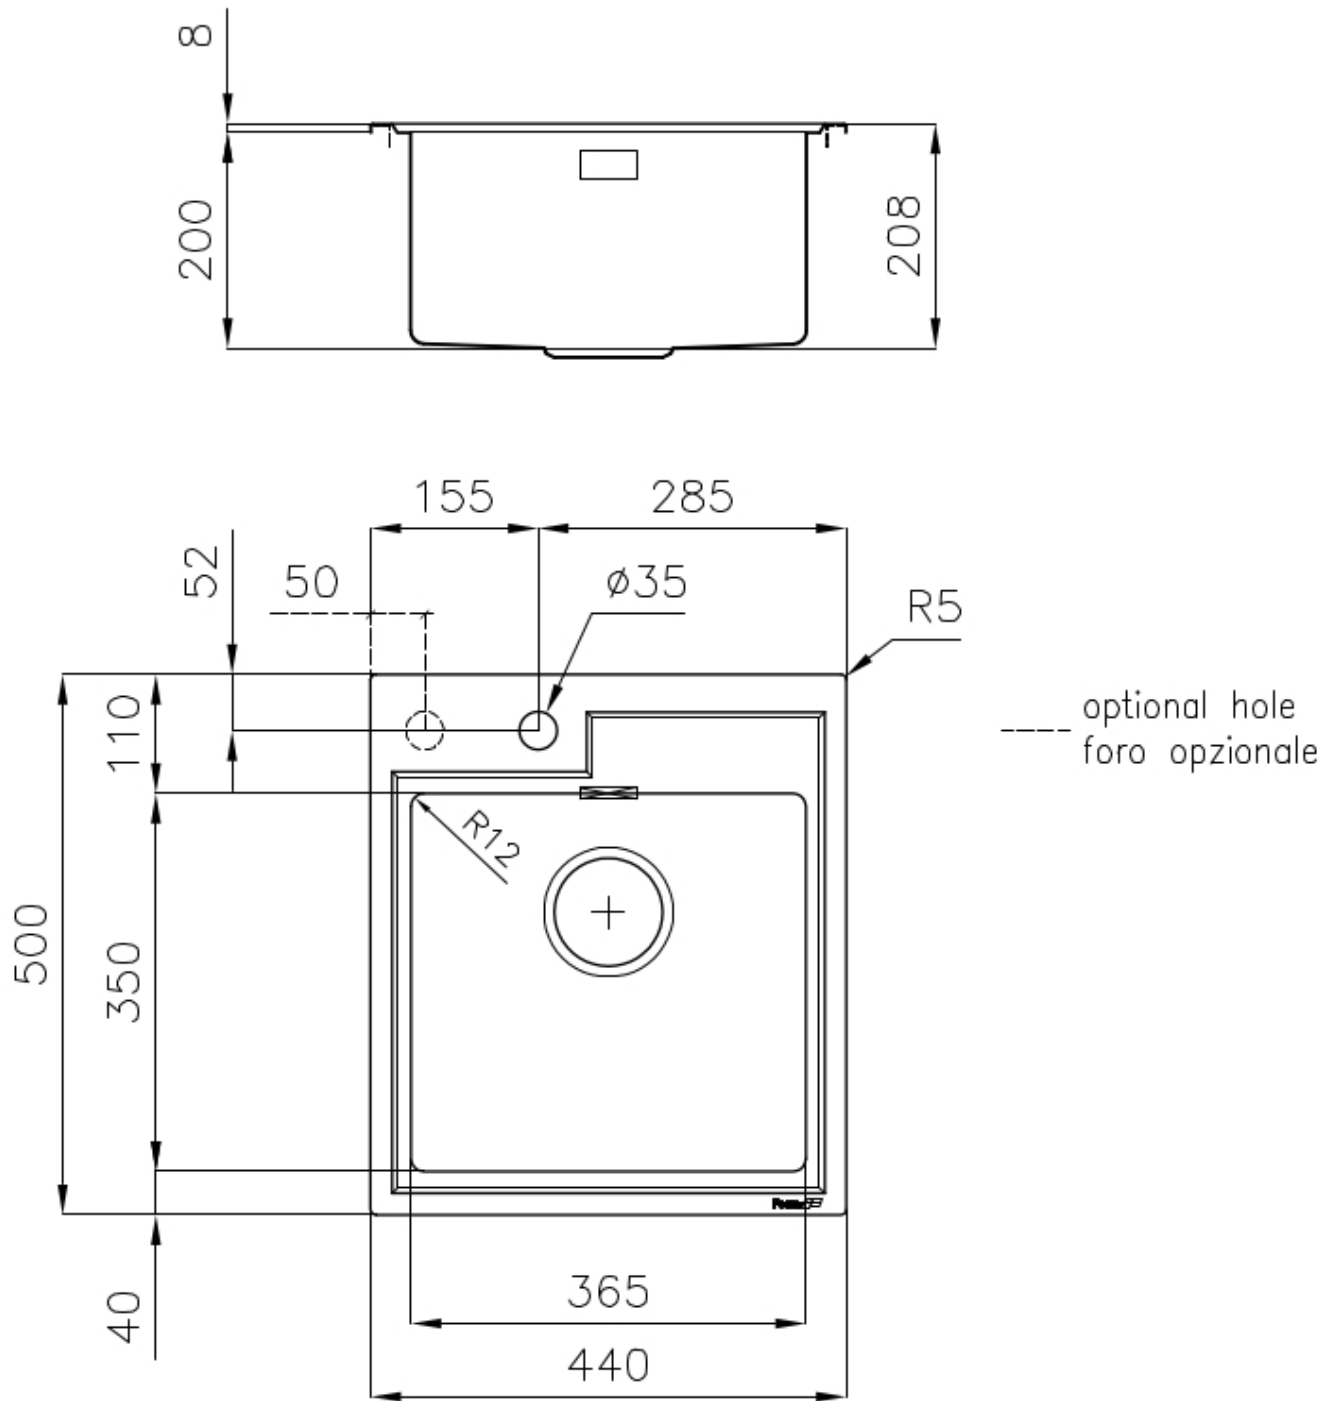

Fregadero Fortyfour

fregaderos

Código: 4151 050

CARACTERÍSTICAS

- | | |
|--------------------------|--|
| CUBETA DE RADIO ESTRECHO | Cubetas de formas cuadradas con un diseño moderno y una mayor capacidad. Para una estética minimalista conjugada con la máxima comodidad. |
| CUBETA PROFUNDA | Fregaderos que alcanzan una profundidad importante, más de 20 cm, gracias a la tecnología de producción avanzada, que ofrecen gran capacidad y practicidad en todas las operaciones de lavado. |
| FREGADEROS DE ESPESOR | Acero 1 mm de espesor. Un espesor importante que garantiza máxima robustez para los fregaderos que no conocen las señales del envejecimiento. |
| REBOSADERO PERIMETRAL | El rebosadero es una seguridad siempre presente en los fregaderos Foster que impide el desbordamiento del agua de la cubeta en caso de olvido. La solución del desagüe perimetral mejora la estética gracias a la forma cuadrada y esencial. |

DETALLES

- | | |
|-------------------|---------------------------|
| Acabado | Foster cepillado |
| Borde Instalación | Estándar (Borde 8 mm) |
| Material | Acero inoxidable AISI 304 |

Texture Cepillado en la línea

Base 45 cm

Dimensiones 440x500 mm

Dotaciones estándar Soportes de fijación, junta, desagüe, rebosadero y sifón, Caja de embalaje

Orificios Monomando 1 orificio de serie - 2º orificio bajo petición

Hueco de encastre 420x480 mm

Escurreidor No

Anchura 44 cm

Medida de la cubeta 365x350mm

Número de cubetas 1 cubeta

Desagüe Desagüe 3.5 "

DIBUJOS TÉCNICOS

GALERÍA

ACCESORIOS OPCIONALES